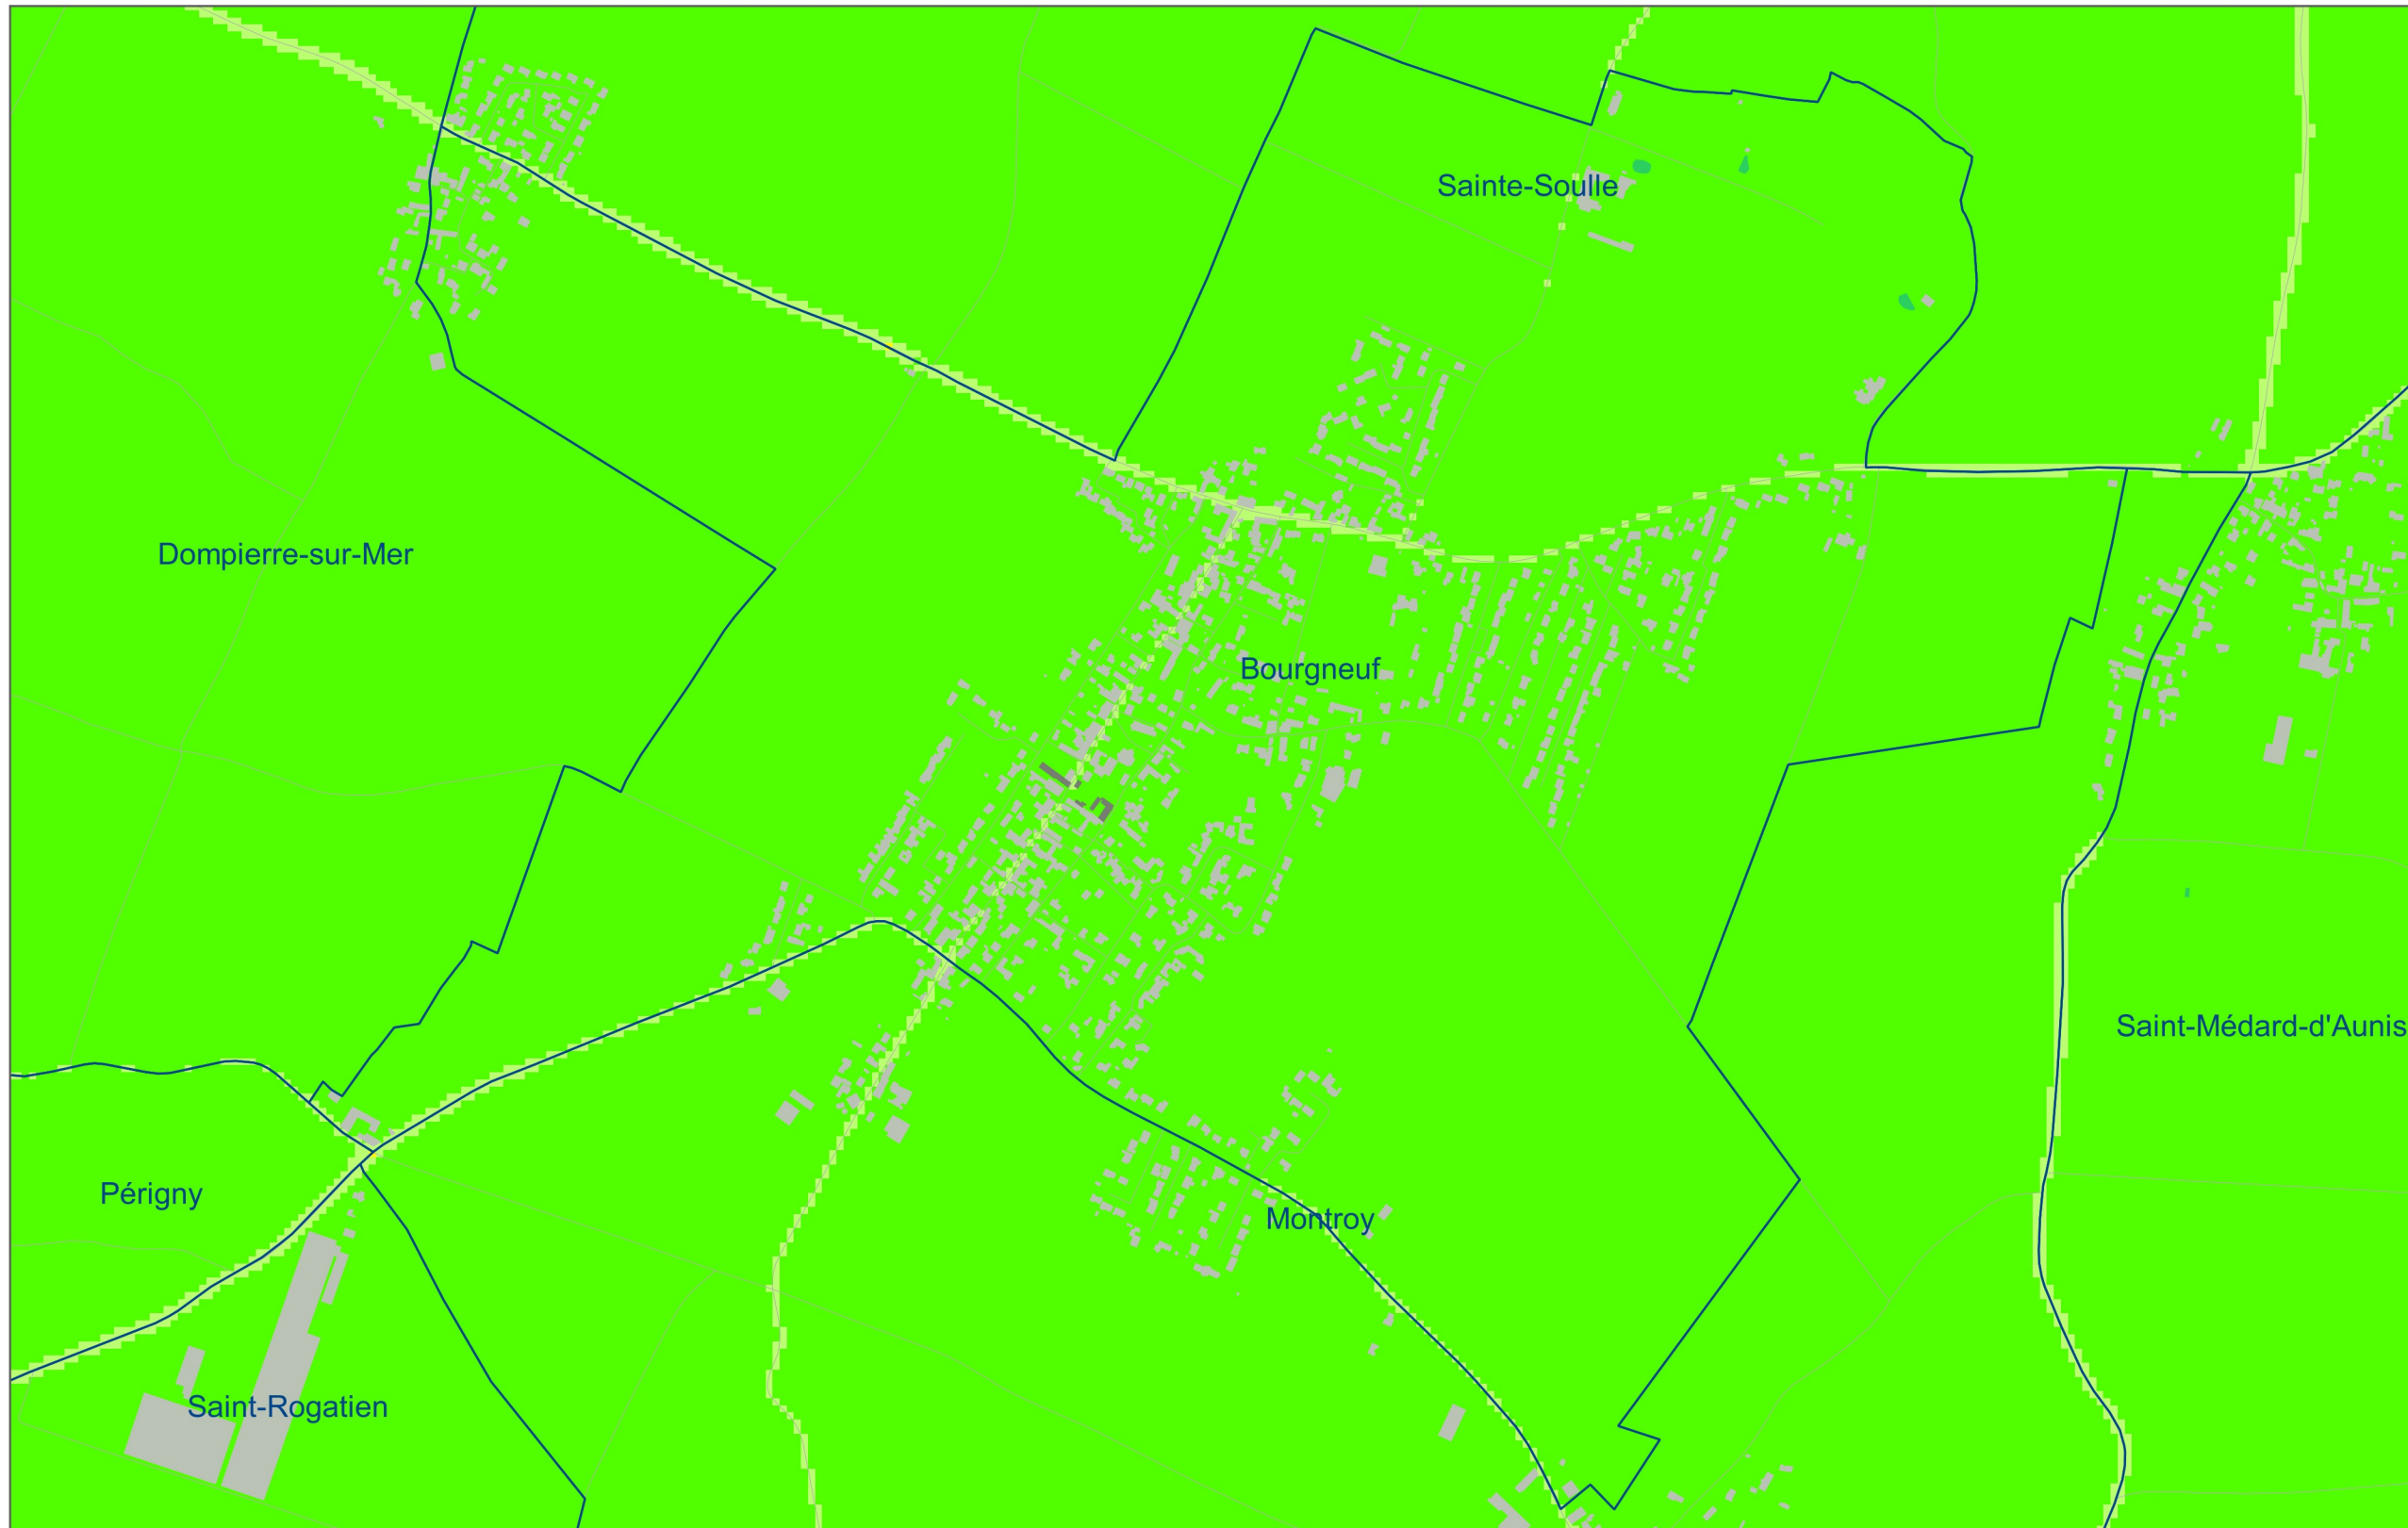

Bourgneuf

Topographie

- Commune
-  Bâtiment sensible
 -  Bâtiment
 -  Route
 -  Voie ferrée
 -  Industries
 -  Réseau hydrographique

Niveaux sonores:

-  inférieurs à 50 dB(A)
-  de 50 dB(A) à 55 dB(A)
-  de 55 dB(A) à 60 dB(A)
-  de 60 dB(A) à 65 dB(A)
-  de 65 dB(A) à 70 dB(A)
-  supérieures à 70 dB(A)