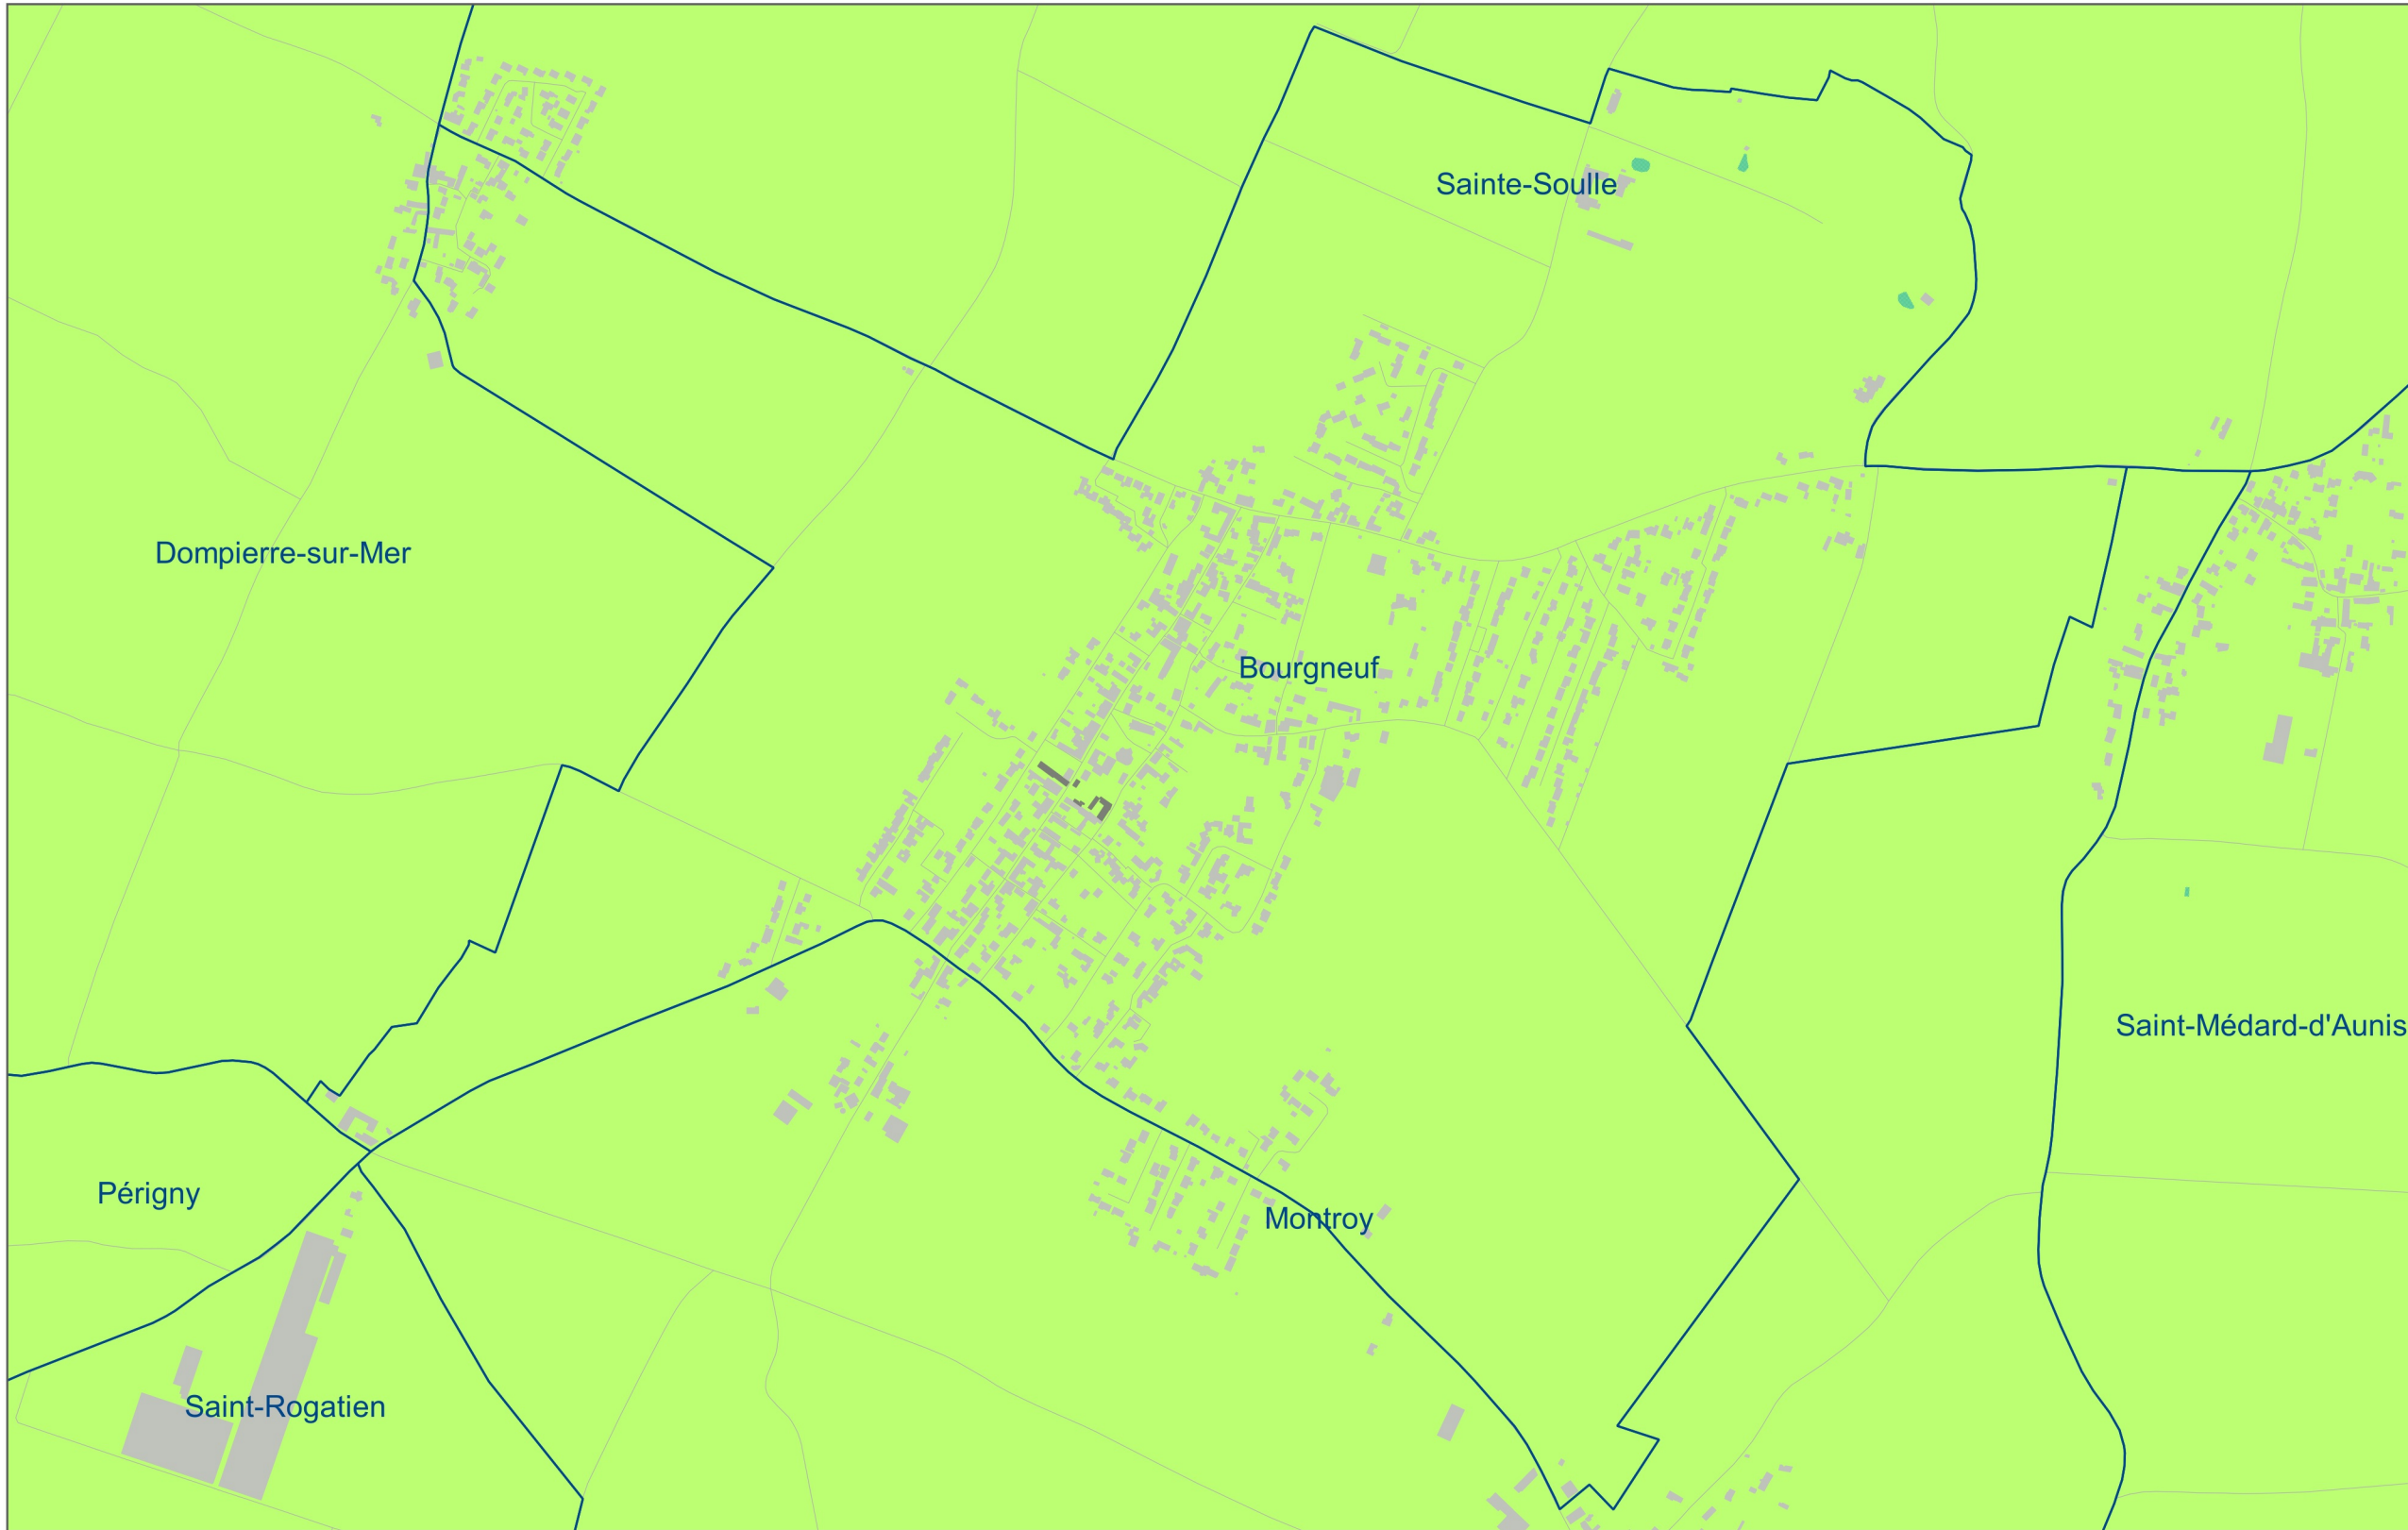

Bourgneuf

**Topographie**

- Commune
- Bâtiment sensible
- Bâtiment
- Route
- Voie ferrée
- Industries
- Réseau hydrographique

**Niveaux sonores :**

- inférieurs à 55 dB(A)
- de 55 dB(A) à 60 dB(A)
- de 60 dB(A) à 65 dB(A)
- de 65 dB(A) à 70 dB(A)
- de 70 dB(A) à 75 dB(A)
- supérieurs à 75 dB(A)