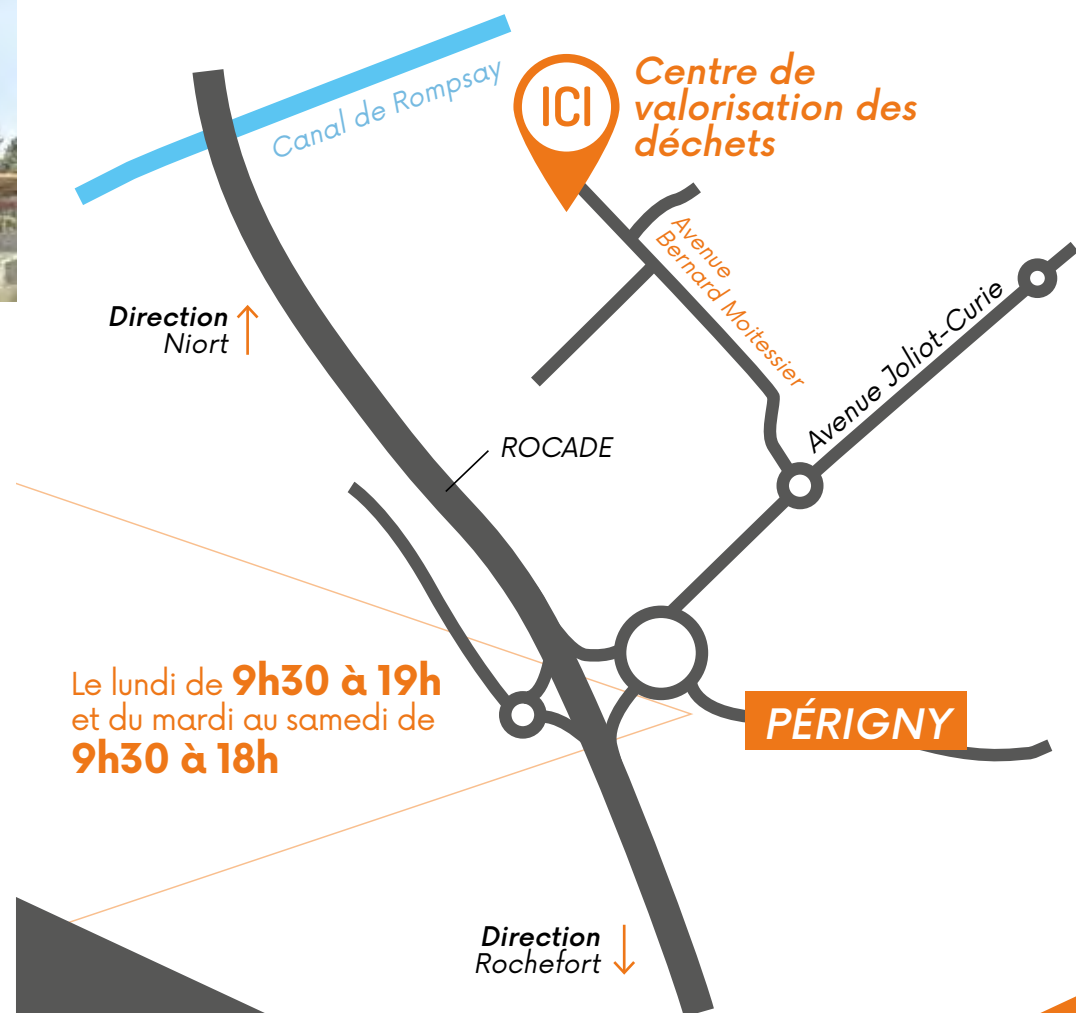

▶ **Plus de filières acceptées :**
plaques de plâtre, polystyrène,
plastiques souples...

Plan d'accès

Le lundi de **9h30 à 19h**
et du mardi au samedi de
9h30 à 18h

aggl-larochelle.fr

0 800 535 844 Service & appel gratuits

Le premier d'entre eux ouvrira ses portes
LE LUNDI 18 JANVIER À PÉRIGNY
Situé au centre de l'Agglomération, il remplacera les déchèteries de :

- ▶ **AYTRÉ**
- ▶ **LA ROCHELLE - ROMPSAY**
- ▶ **PÉRIGNY**
- ▶ **PUILBOREAU**