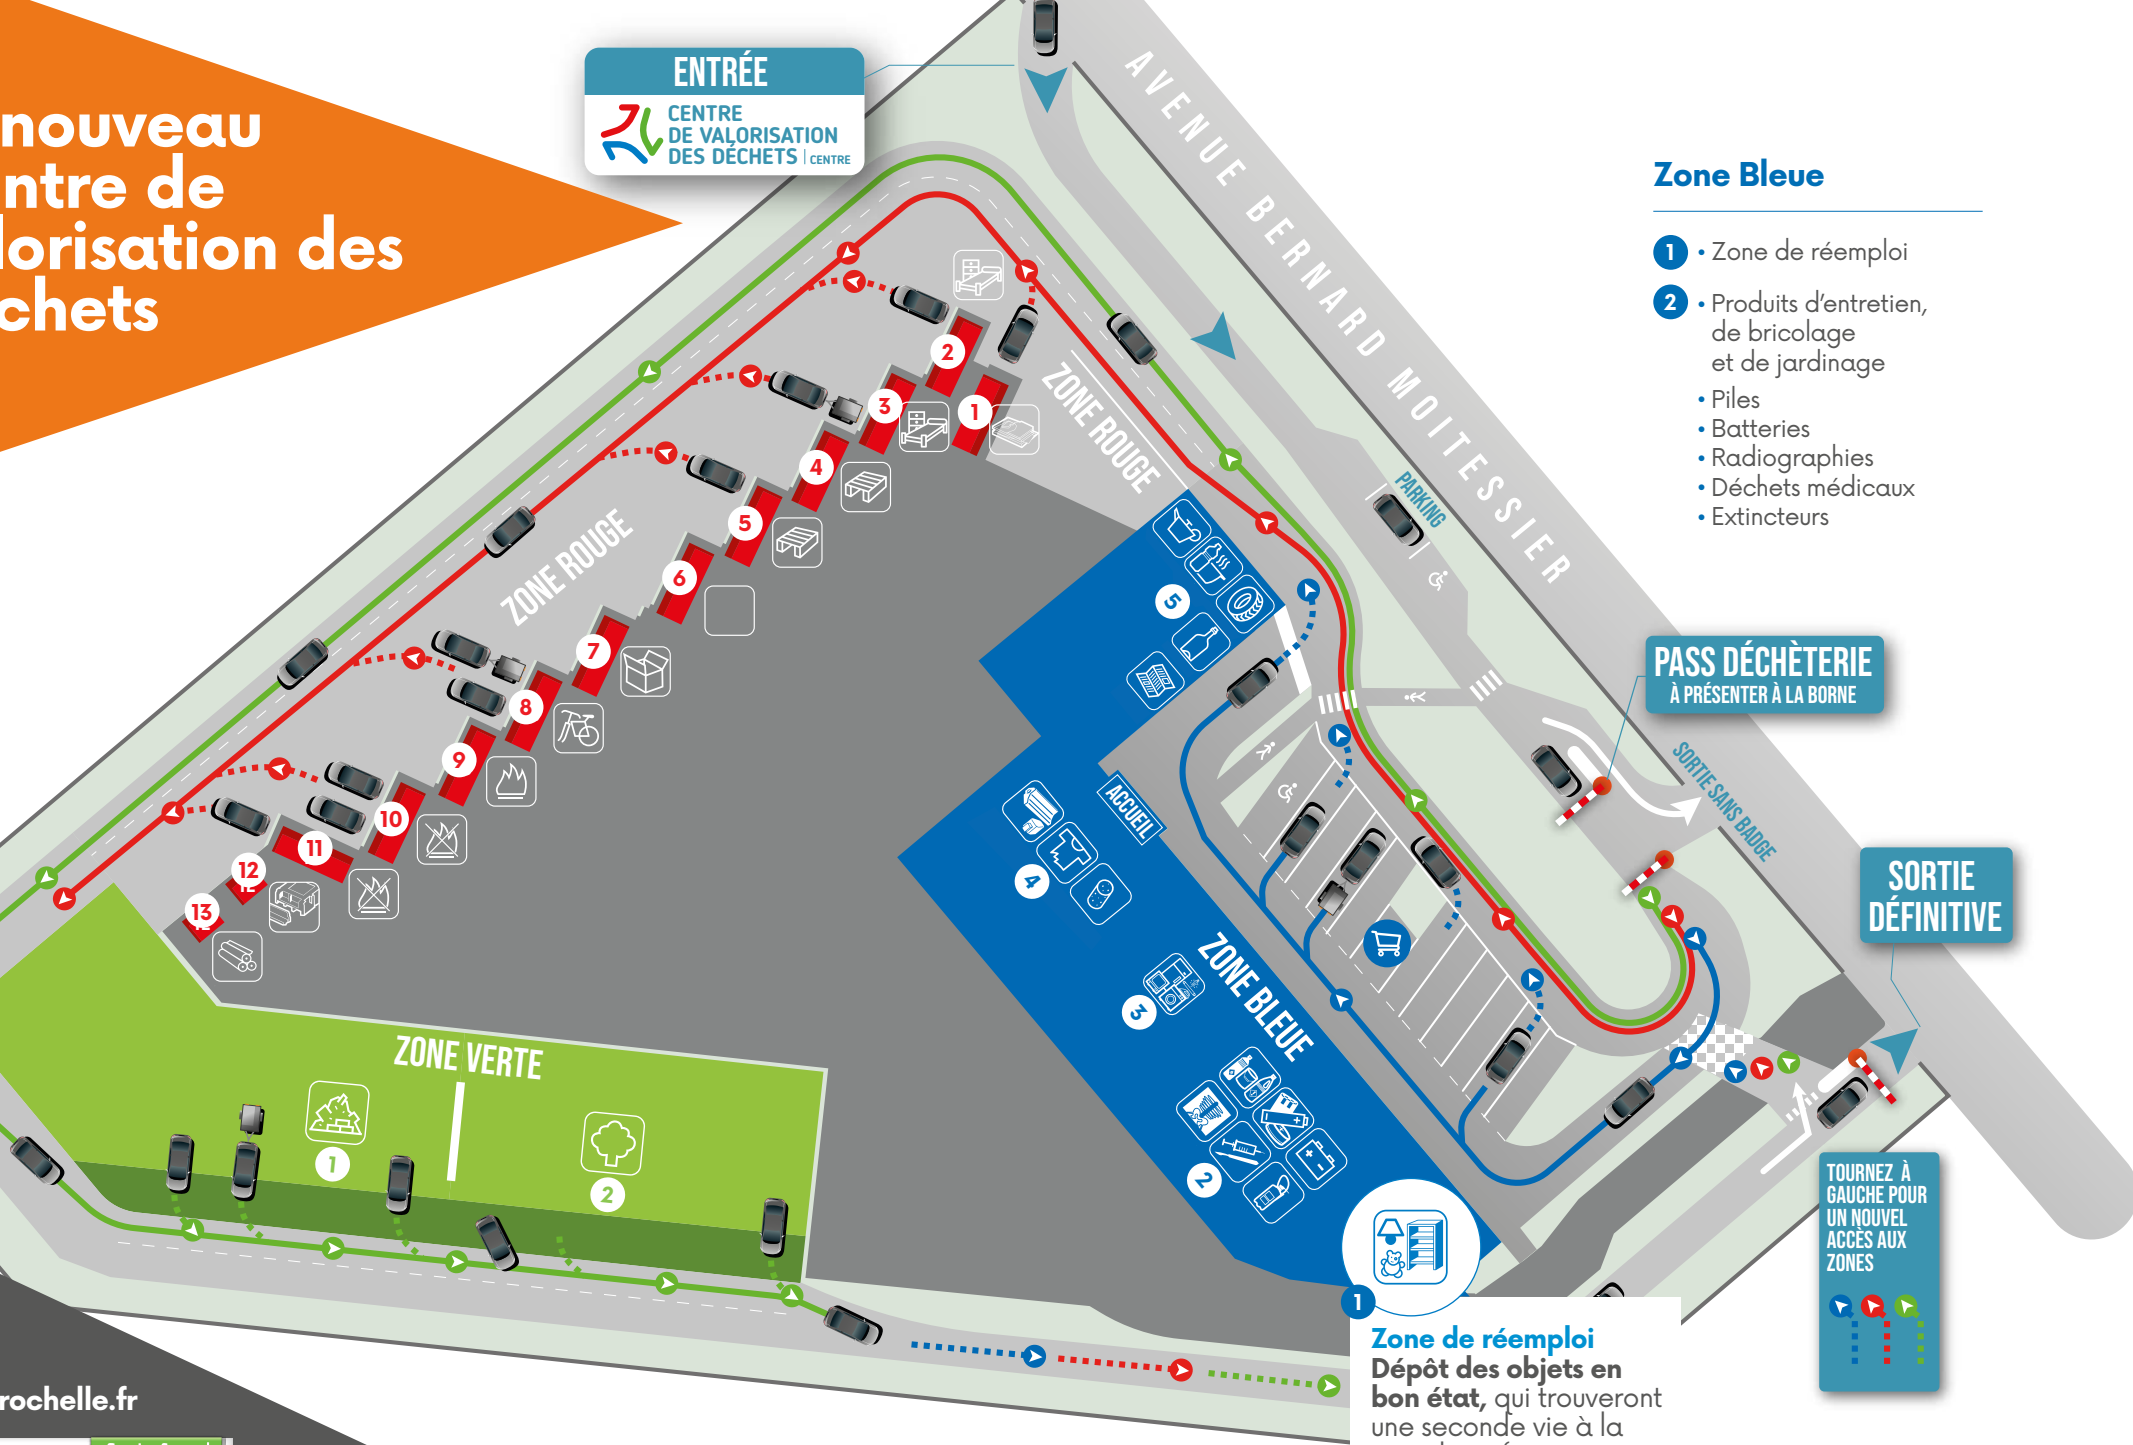

Le nouveau Centre de valorisation des déchets

ENTRÉE
CENTRE DE VALORISATION DES DÉCHETS | CENTRE

Zone Bleue

- 1 • Zone de réemploi
- 2 • Produits d'entretien, de bricolage et de jardinage
- Piles
- Batteries
- Radiographies
- Déchets médicaux
- Extincteurs

Zone Bleue

- 3 • Électriques
- 4 • Bouchons en liège
- Textiles
- Cartouches d'imprimantes
- 5 • Papier
- Verre
- Pneus
- Huiles alimentaires
- Huiles moteur

Zone Rouge

- 1 • Plâtre
- 2 • Mobilier bois
- 3 • Mobilier multi-matériaux
- 4 5 • Bois
- 6 • Ouverture prochaine du quai
- 7 • Cartons
- 8 • Métaux
- 9 • Tout venant de petite taille
- 10 11 • Tout venant de grande taille
- 12 • Polystyrène
- 13 • Plastiques souples

Zone Verte

- 1 • Déblais/gravats
- 2 • Végétaux

PASS DÉCHÈTERIE
À PRÉSENTER À LA BORNE

SORTIE DÉFINITIVE

TOURNEZ À GAUCHE POUR UN NOUVEL ACCÈS AUX ZONES

Zone de réemploi
Dépôt des objets en bon état, qui trouveront une seconde vie à la recyclerie (ouverture à Aytré en mai 2021)

Horaires d'ouverture

- Le lundi de 9h30 à 19h
- Du mardi au samedi de 9h30 à 18h

Astuces

Préparez votre visite

- Rangez vos déchets dans le coffre ou la remorque selon l'ordre des zones.

Règles simples

- Coupez votre moteur lorsque votre voiture est stationnée et que vous déchargez.
- Stationnez en marche avant et en épi pour la zone bleue.
- Stationnez en marche arrière pour les zones rouge et verte.

ATTENTION

Ne faites jamais demi-tour !
L'ensemble du Centre est à sens unique.

agglo-larochelle.fr

0 800 535 844 Service & appel gratuits

Du lundi au vendredi de 8h30 à 11h45 et de 13h15 à 16h30 (sauf jours fériés)