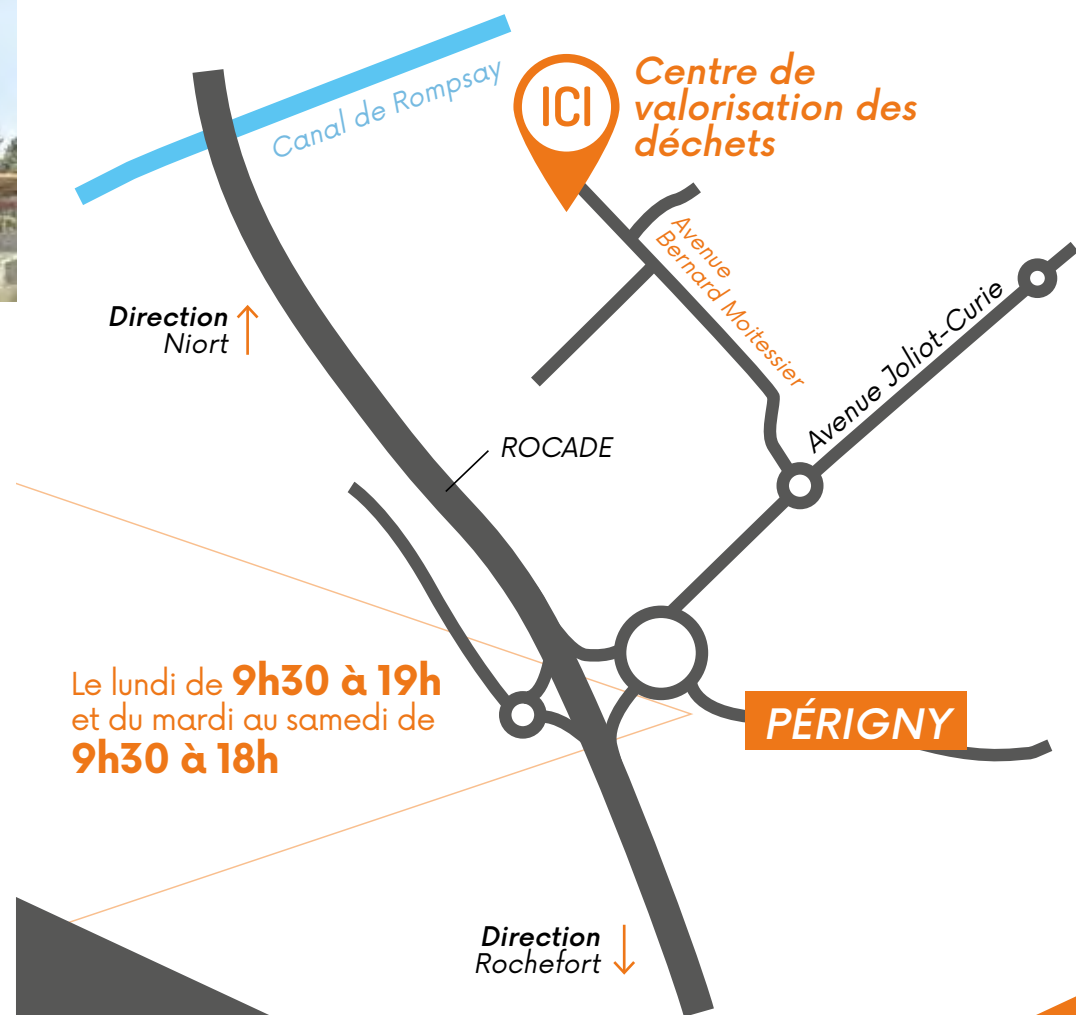

Plan d'accès

Le lundi de **9h30 à 19h**
et du mardi au samedi de
9h30 à 18h

aggl-larochelle.fr

0 800 535 844 Service & appel gratuits

Du lundi au vendredi de 8h30 à 11h45
et de 13h15 à 16h30 (sauf jours fériés)

Communauté
d'Agglomération de
La Rochelle

Déchèterie de La Rochelle Rompsay

FERMETURE DÉFINITIVE

SAMEDI 16 JANVIER 2021 À 17H45

Créée il y a 30 ans, la déchèterie de La Rochelle - Rompsay ne répondait plus aux enjeux environnementaux, à la réglementation et à la qualité d'accueil souhaitée pour le public.

La Communauté d'Agglomération de La Rochelle a décidé de doter son territoire de nouveaux équipements permettant de mieux trier, mieux valoriser et réduire la part des déchets non recyclables : les Centres de valorisation des déchets.

Le premier d'entre eux ouvrira ses portes
LE LUNDI 18 JANVIER À PÉRIGNY
Situé au centre de l'Agglomération, il remplacera les déchèteries de :

- **LA ROCHELLE - ROMPSAY**
- **PÉRIGNY**
- **AYTRÉ**
- **PUILBOREAU**

Communauté
d'Agglomération de
La Rochelle