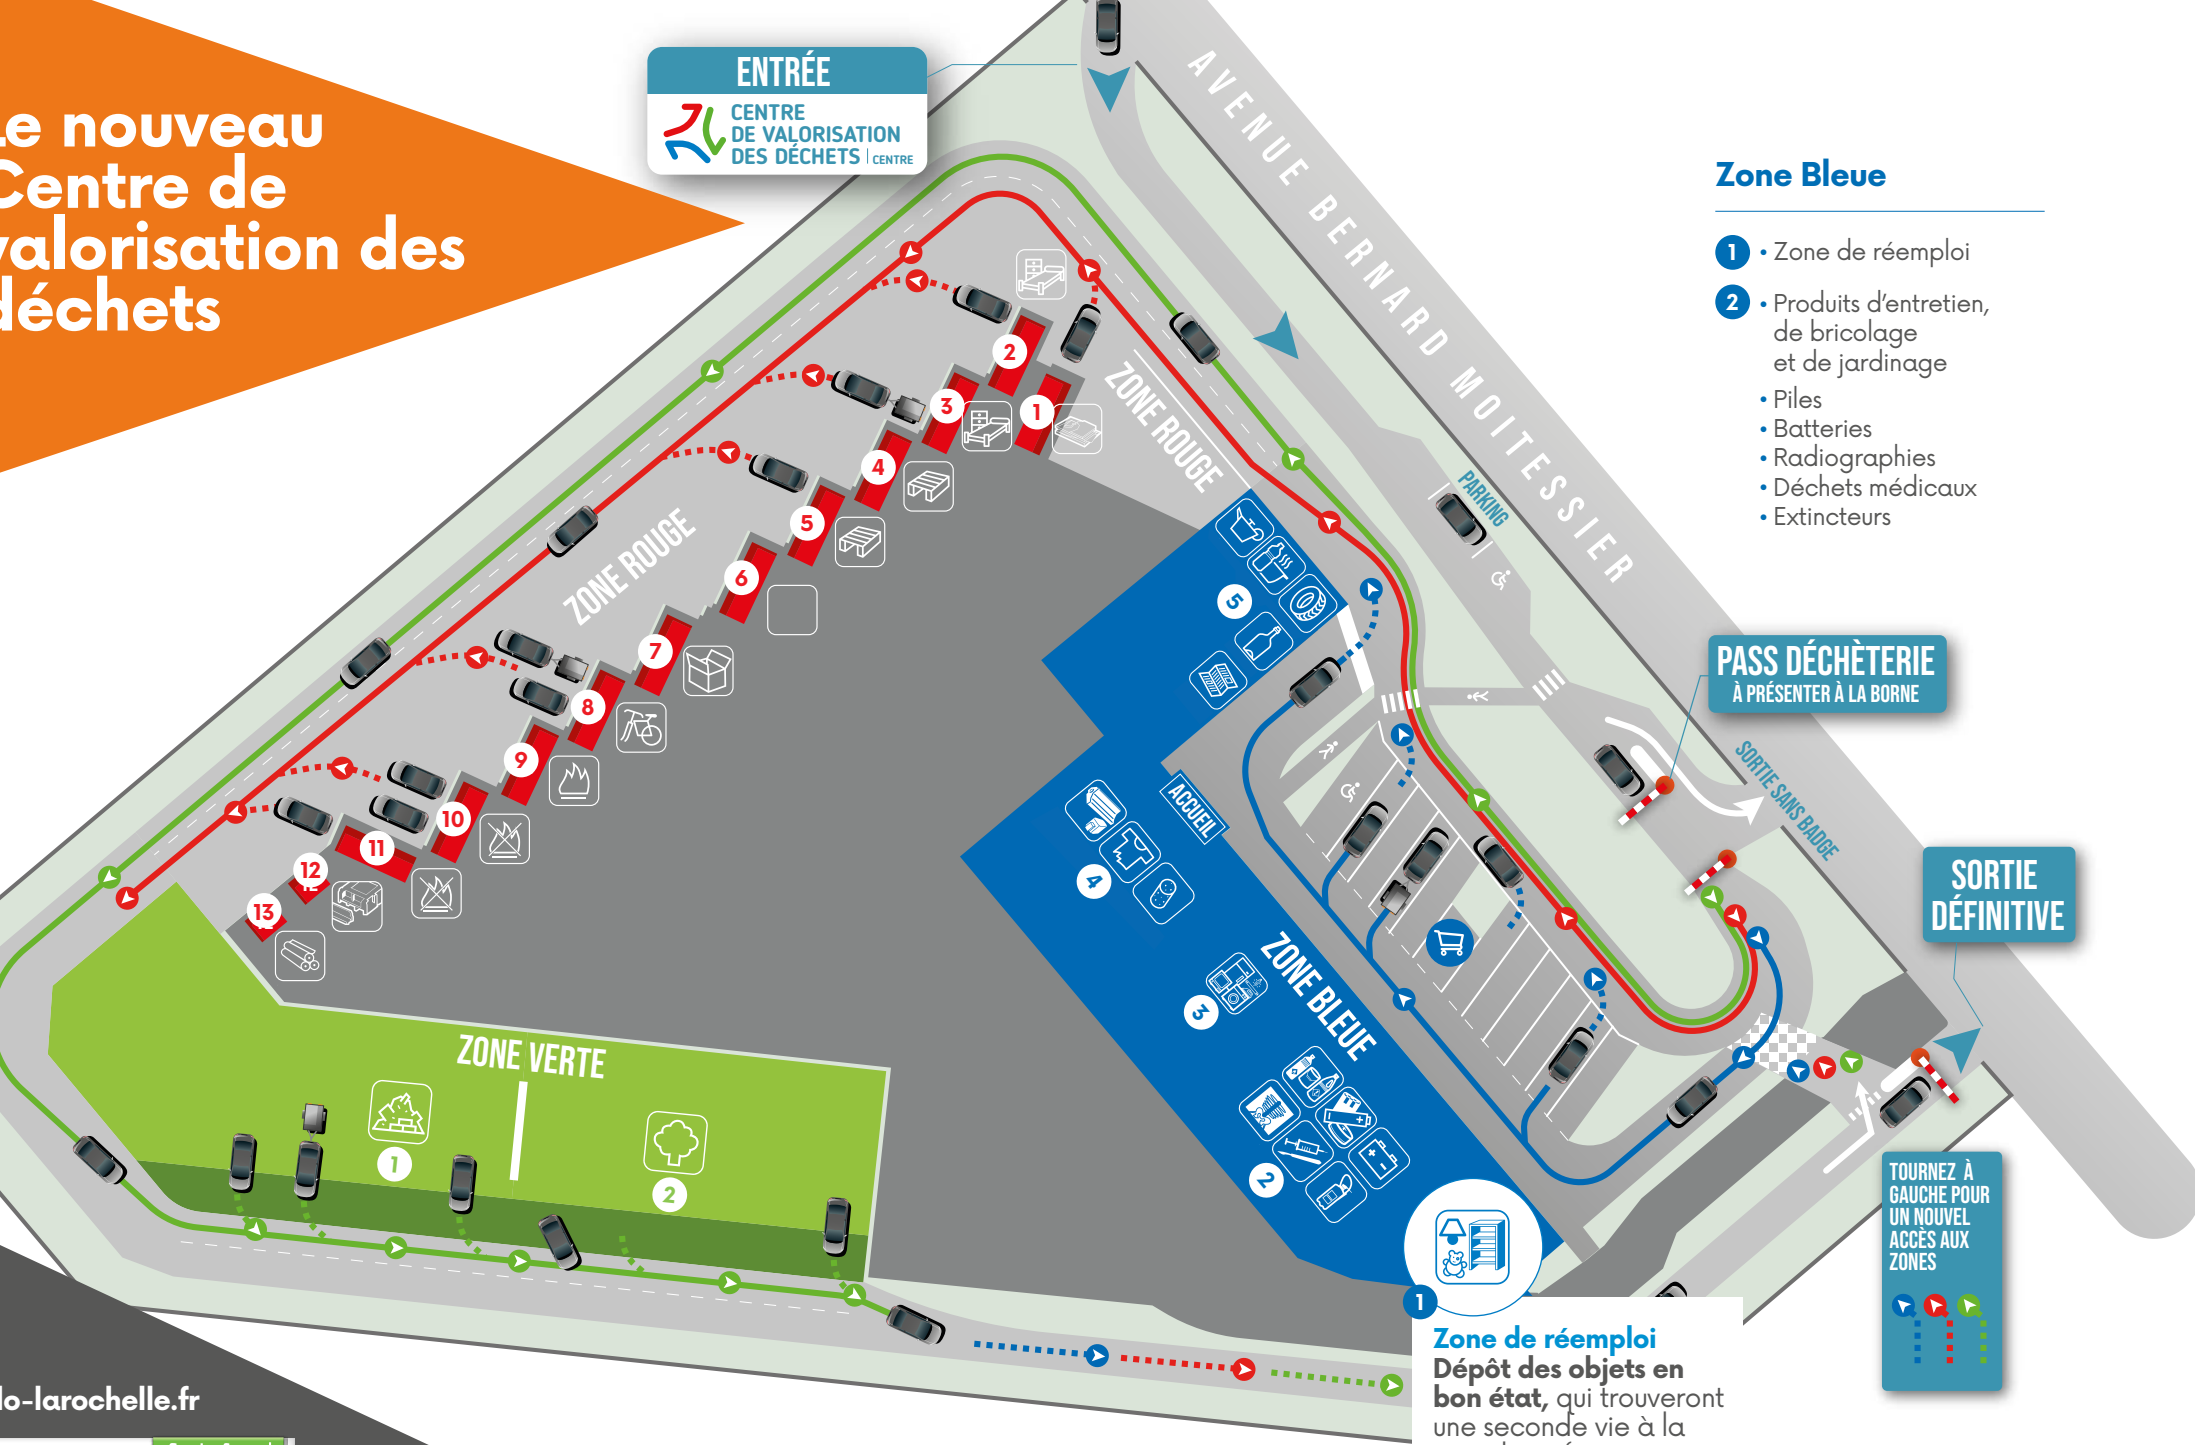

Le nouveau Centre de valorisation des déchets

ENTRÉE
CENTRE DE VALORISATION DES DÉCHETS | CENTRE

Zone Bleue

- 1 • Zone de réemploi
- 2 • Produits d'entretien, de bricolage et de jardinage
- Piles
- Batteries
- Radiographies
- Déchets médicaux
- Extincteurs

PASS DÉCHÈTERIE
À PRÉSENTER À LA BORNE

SORTIE DÉFINITIVE

TOURNEZ À GAUCHE POUR UN NOUVEL ACCÈS AUX ZONES

Zone de réemploi
Dépôt des objets en bon état, qui trouveront une seconde vie à la recyclerie (ouverture à Aytré en mai 2021)

Zone Bleue

- 3 • Électriques
- 4 • Bouchons en liège
- Textiles
- Cartouches d'imprimantes
- 5 • Papier
- Verre
- Pneus
- Huiles alimentaires
- Huiles moteur

Zone Rouge

- 1 • Plâtre
- 2 • Mobilier bois
- 3 • Mobilier multi-matériaux
- 4 5 • Bois
- 6 • Ouverture prochaine du quai
- 7 • Cartons
- 8 • Métaux
- 9 • Tout venant de petite taille
- 10 11 • Tout venant de grande taille
- 12 • Polystyrène
- 13 • Plastiques souples

Zone Verte

- 1 • Déblais/gravats
- 2 • Végétaux

Horaires d'ouverture

- Le lundi de 9h30 à 19h
- Du mardi au samedi de 9h30 à 18h

Astuces

Préparez votre visite

- Rangez vos déchets dans le coffre ou la remorque selon l'ordre des zones.

Règles simples

- Coupez votre moteur lorsque votre voiture est stationnée et que vous déchargez.
- Stationnez en marche avant et en épi pour la zone bleue.
- Stationnez en marche arrière pour les zones rouge et verte.

ATTENTION

Ne faites jamais demi-tour !
L'ensemble du Centre est à sens unique.

agglo-larochelle.fr
0 800 535 844 Service & appel gratuits

Du lundi au vendredi de 8h30 à 11h45 et de 13h15 à 16h30 (sauf jours fériés)