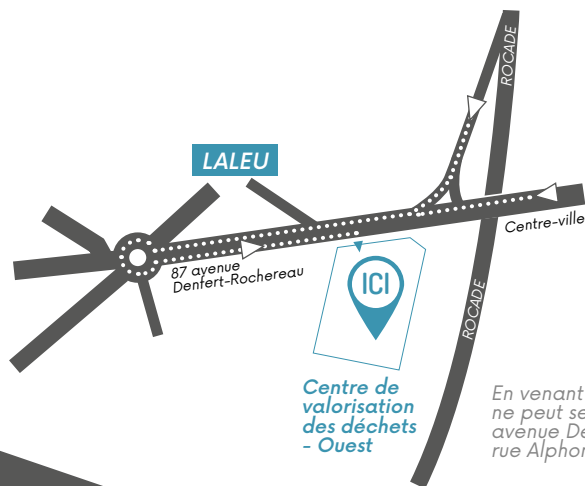

Réservé aux particuliers

- ▶ **Entrée autorisée sur présentation du Pass.**

Vous n'avez pas de Pass ?
Faites-en la demande sur
agglomero-larochelle.fr

Règles simples

- ▶ **Coupez votre moteur** lorsque votre voiture est stationnée et que vous déchargez.
- ▶ **Stationnez en marche avant et en épi pour la zone bleue.**
- ▶ **Stationnez en marche arrière pour les zones rouge et verte.**

Astuce

Préparez votre visite

- ▶ **Rangez vos déchets dans le coffre ou la remorque selon l'ordre des zones.**

En venant du centre-ville, l'accès ne peut se faire que par le giratoire avenue Denfert-Rochereau / rue Alphonse de Saintonge.

CENTRE DE VALORISATION DES DÉCHETS | OUEST

Le 7 février 2022,

le Centre de valorisation des déchets - Ouest ouvre ses portes !

Nouveautés

- ▶ **Ouvert en journée continue.**
- ▶ Une capacité d'accueil plus importante : **plus de 25 véhicules en même temps.**
- ▶ **11 000 m²** au lieu de 2 300 m² pour l'ancienne déchèterie.
- ▶ **Des voies de circulation plus larges et sécurisées.**
- ▶ **9 bennes à quai** (contre 7 auparavant).
- ▶ Des quais couverts **protégés de la pluie.**
- ▶ **Des casiers grand format** pour les végétaux et les gravats, avec dépôt au sol.
- ▶ **Plus de filières acceptées :** plaques de plâtre, polystyrène, plastiques souples, coquillages...

Zone de réemploi
Dépôt des objets en bon état, qui trouveront une seconde vie à la recyclerie (La Belle Affaire à Aytré)