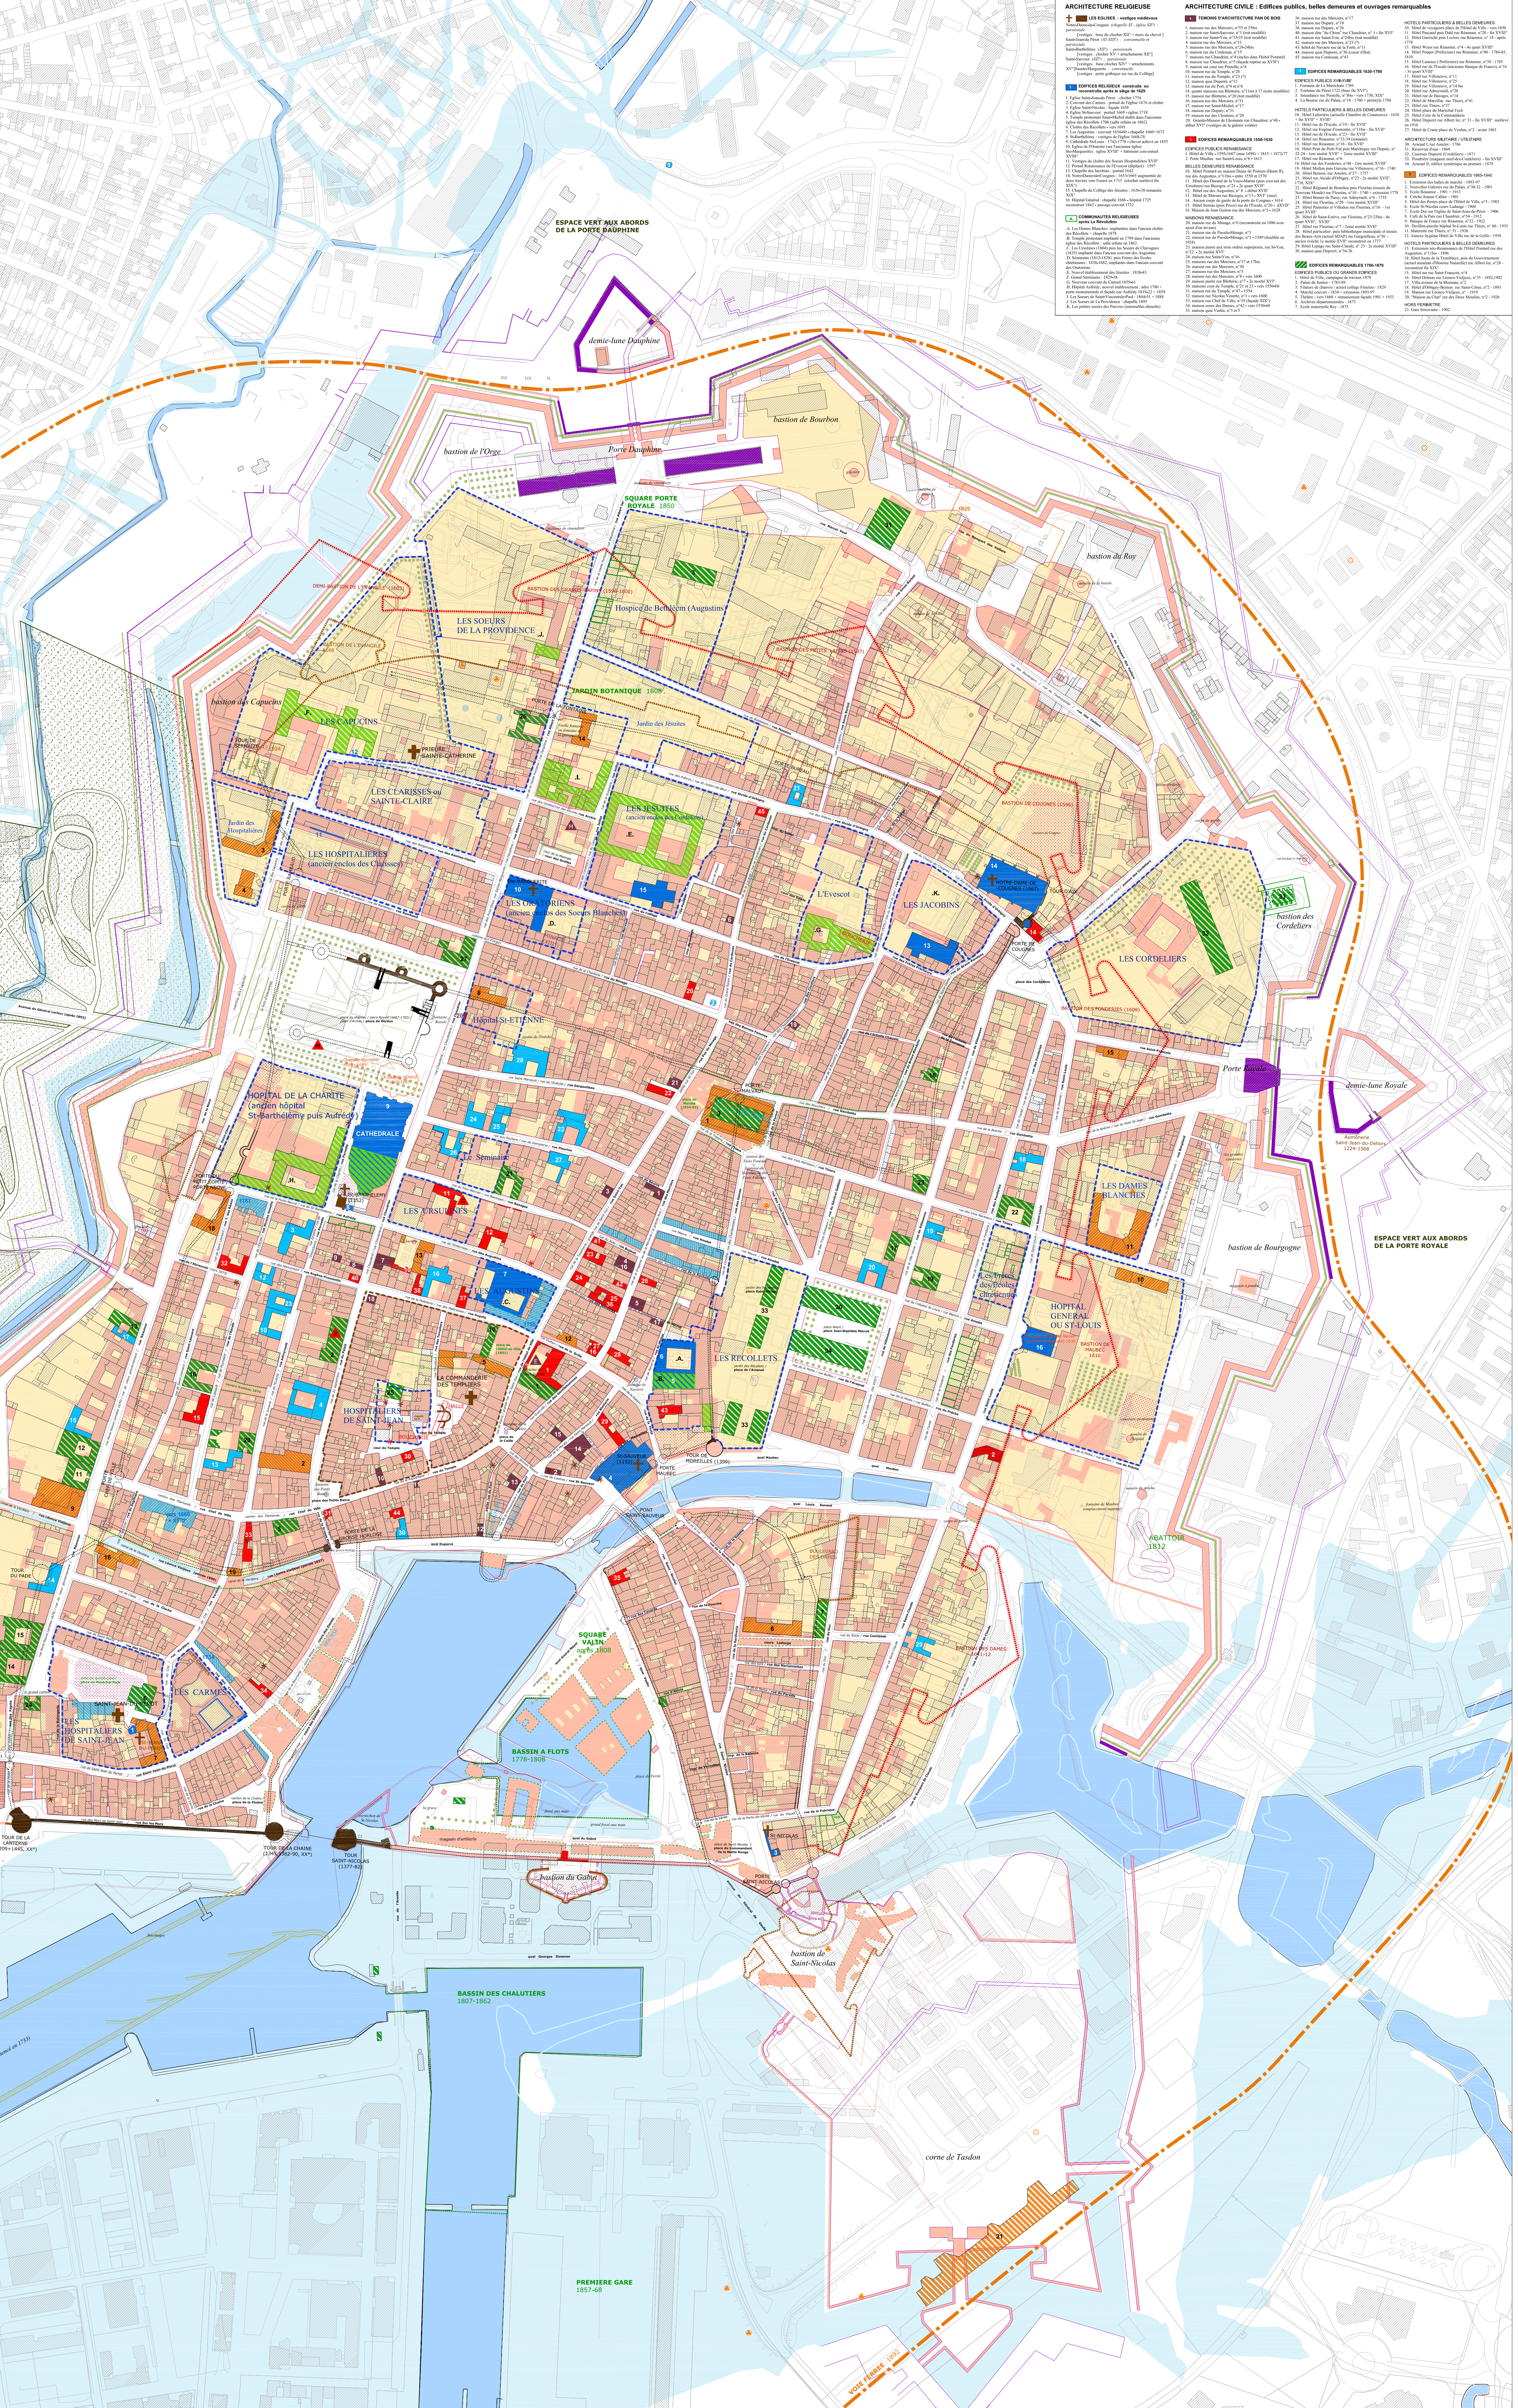

SECTEUR SAUVEGARDE DE LA ROCHELLE

révision-extension approuvée par arrêté préfectoral du 10 juillet 2015
PLAN DE SAUVEGARDE ET DE MISE EN VALEUR

PLAN HISTORIQUE

légende simplifiée

Echelle : 1/20000
N 000° 00' 00" (par rapport à la Rochelle) 10/10/2015

légende détaillée : strates historiques