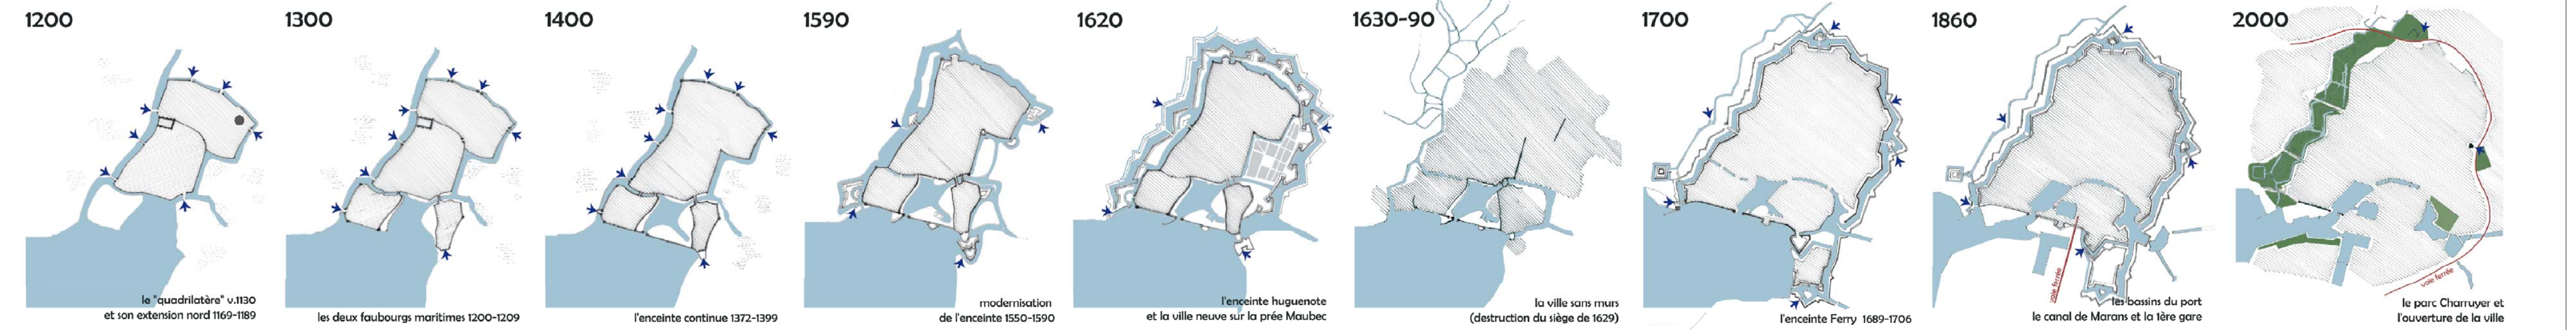

SECTEUR SAUVEGARDE DE LA ROCHELLE

révision-extension approuvée par arrêté préfectoral du 10 juillet 2015
PLAN DE SAUVEGARDE ET DE MISE EN VALEUR

PLAN HISTORIQUE

légende simplifiée

Echelle : 1/20000
N 000° 00' 00" (par rapport à la Rochelle) 10/10/2015

légende détaillée : strates historiques